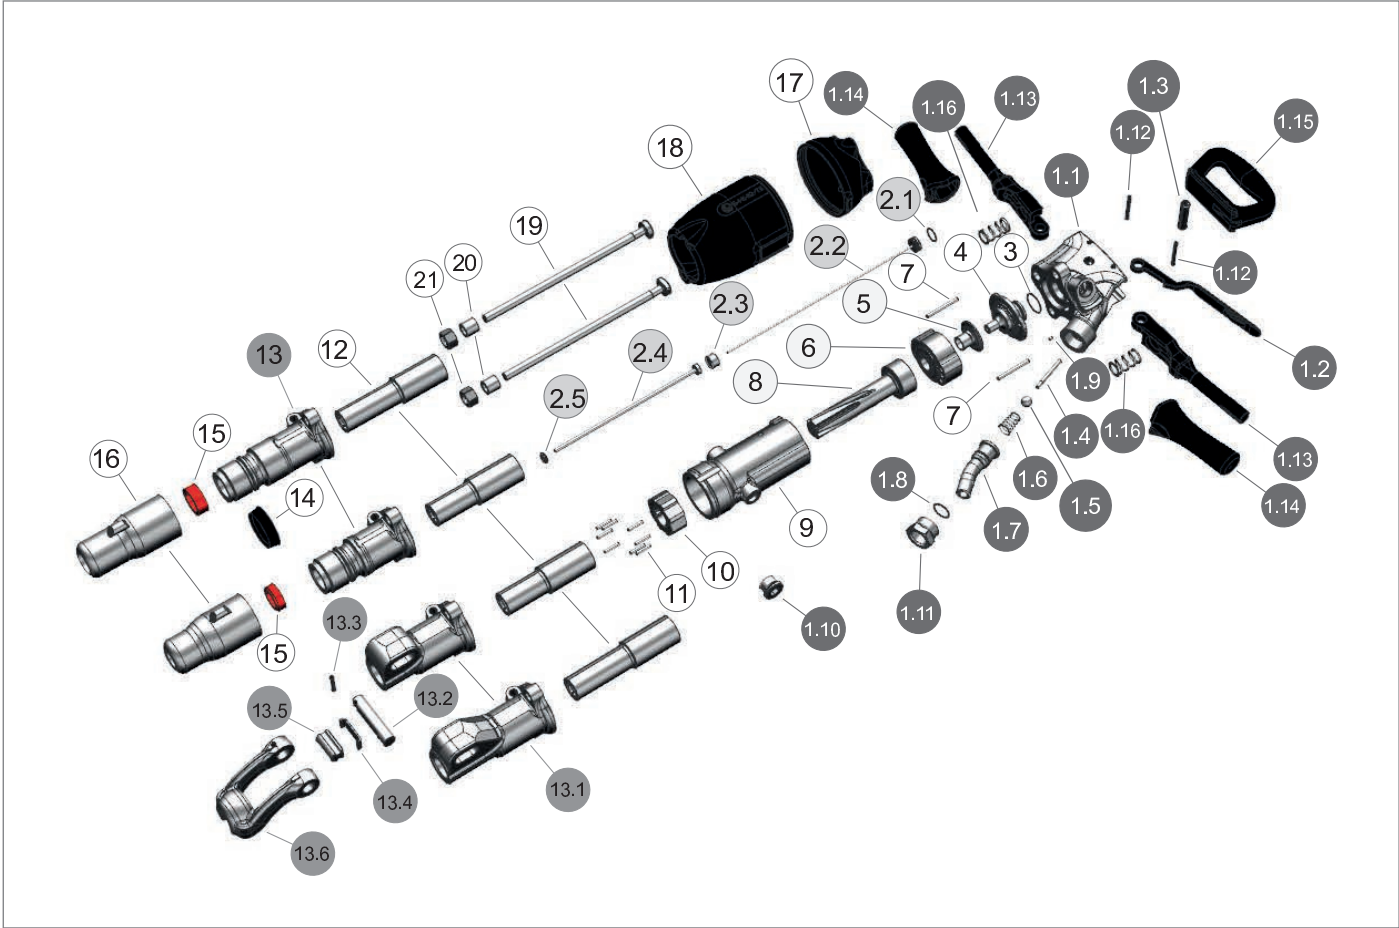

Bohrhammer / Drifter			BH9 V T / BH9 V TH	
Benennung	Denomination	Artikelnr. Partno.	Pos.	Stk. pcs.
Griffkörper komplett	Handle body complete	3-000-000-22293	1	1
Griffkörper	Handle body	3-000-000-22259	1.1	1
Drücker	Trigger	1-000-000-69659	1.2	1
Spannstift	Dowel pin	1-000-000-70581	1.3	1
Ventilstift	Valve pin	1-000-000-69549	1.4	1
Kugel	Ball	1-000-000-76052	1.5	1
Druckfeder	Spring	1-000-000-69581	1.6	1
Krümmmer komplett	Elbow complete	3-000-000-22081	1.7	1
O-Ring	O-Ring	1-000-000-68291	1.8	1
Spannstift	Dowel pin	1-000-000-68888	1.9	1
Verschlusschraube	Locking screw	1-000-000-69965	1.10	1
Anschlussmutter	Connecting nut	1-000-000-68263	1.11	1
Spannstift	Dowel pin	1-000-000-69605	1.12	2
Griff	Lever	1-000-000-69547	1.13	1
Griffhülle	Lever casing	1-000-000-71238	1.14	1
Tragegriff	Carry handle	1-000-000-69597	1.15	1
Druckfeder	Spring	1-000-000-70485	1.16	1
Spülung komplett	Flushing Tube complete	3-000-000-27954	2	1
O-Ring	O-Ring	1-000-000-70812	2.1	1
Spülrohr	Flushing Tube	1-000-000-84514	2.2	1
Blasrohrspanner	Blowing tube clamp	3-000-000-22279	2.3	1
Blasrohr	Blowing tube	1-000-000-69520	2.4	1
O-Ring	O-Ring	1-000-000-69714	2.5	1
O-Ring	O-Ring	1-000-000-71342	3	1
Steuergehäusedeckel	Control housing cover	1-000-000-77240	4	1
Steuerkörper	Control body	1-000-000-76156	5	1
Steuergehäuse	Control housing	3-000-000-22261	6	1
Spannstift	Dowel pin	1-000-000-69573	7	2
Kolben	Piston	3-000-000-22280	8	1
Zylinder	Cylinder	3-000-000-22263	9	1