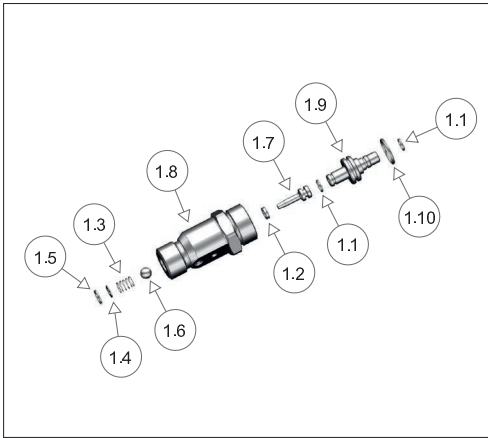

Wasseranschlussventil / Water Connection valve				
Benennung	Denomination	Artikelnr. Partno.	Pos.	Stk. pcs.
Wasseranschlussventil	Water Connection Valve	3-000-000-22294	1	1
O-Ring	O-Ring	1-000-000-69797	1.1	2
Quad-Ring	Quad-Ring	1-000-000-69590	1.2	1
Druckfeder	Spring	1-000-000-69591	1.3	1
Scheibe	Washer	1-000-000-69592	1.4	1
Sicherungsring	Safety ring	1-000-000-69593	1.5	1
Kugel	Ball	1-000-000-69594	1.6	1
Ventilkolben	Valve piston	1-000-000-69595	1.7	1
Ventilgehäuse	Valve housing	3-000-000-22278	1.8	1
Umsteckbolzen	Replug Bolt	1-000-000-69525	1.9	1
O-Ring	O-Ring	1-000-000-69777	1.10	1