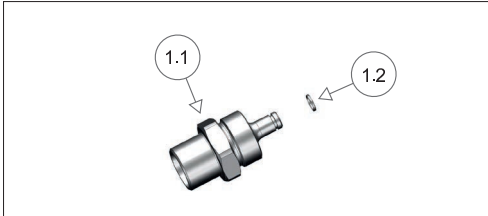

Anschlussnippel / Connecting nipple				
Benennung	Denomination	Artikelnr. Partno.	Pos.	Stk. pcs.
Anschlussnippel komplett	Connecting nipple complete	3-000-000-22297	1	1
Anschlussnippel	Connecting nipple	1-000-000-69953	1.1	1
O-Ring	O-Ring	1-000-000-69797	1.2	1