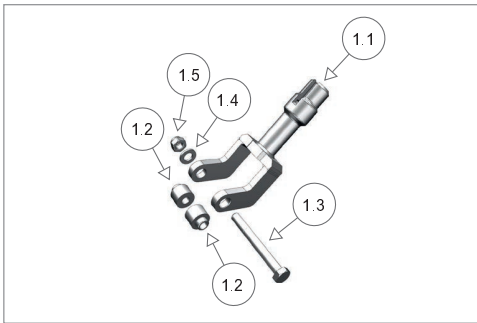

Bohrhammer / Drifter					BH16
Benennung	Denomination	Artikelnr. Partno.	Pos.	Stk. pcs.	
Stahlkugel	Steel ball	1-000-000-76157	18	2	
Sperrklinke	Ratchet pawl	3-000-000-23213	19	2	
Schmiernippel	Lubricating nipple	1-000-000-72917	20	1	
Sperrgehäuse	Rotation ratchet housing	1-000-000-76681	21	1	
Spannschraube komplett	Clamping screw complete	3-000-000-23331	22	2	
Klemmring	Locking ring	1-000-000-72858	22.1	2	
Spannschraube	Clamping screw	1-000-000-75900	22.2	2	
Sechskantmutter	Hexagon nut	1-000-000-72876	22.3	2	
Schalldämpfer komplett	Silencer complete	3-000-000-23512	23	1	
Schalldämpfer Oberteil	Upper part of silencer	1-000-000-72311	23.1	1	
Schalldämpfer Unterteil	Base part of Silencer	1-000-000-72520	23.2	1	
Sechskantschraube	Hexagon screw	1-000-000-15613	23.3	5	
Scheibe	Washer	1-000-000-74244	23.4	10	
Sechskantmutter	Hexagon nut	1-000-000-73337	23.5	5	
Schlauchschelle	Hose clamp	1-000-000-72359	23.6	1	

Gabelkopf / Quicklink				
Benennung	Denomination	Artikelnr. Partno.	Pos.	Stk. pcs.
Gabelkopf komplett BH16/ BA	Quicklink complete	3-000-000-23264	1	1
Gabelkopf	Quicklink	1-000-000-71463	1.1	1
Büchse	Bushing	1-000-000-68447	1.2	2
Schraube	Screw	1-000-000-68031	1.3	1
Beilagscheibe	Flat washer	1-000-000-68030	1.4	2
Sechskantmutter	Hexagon nut	1-000-000-69943	1.5	1