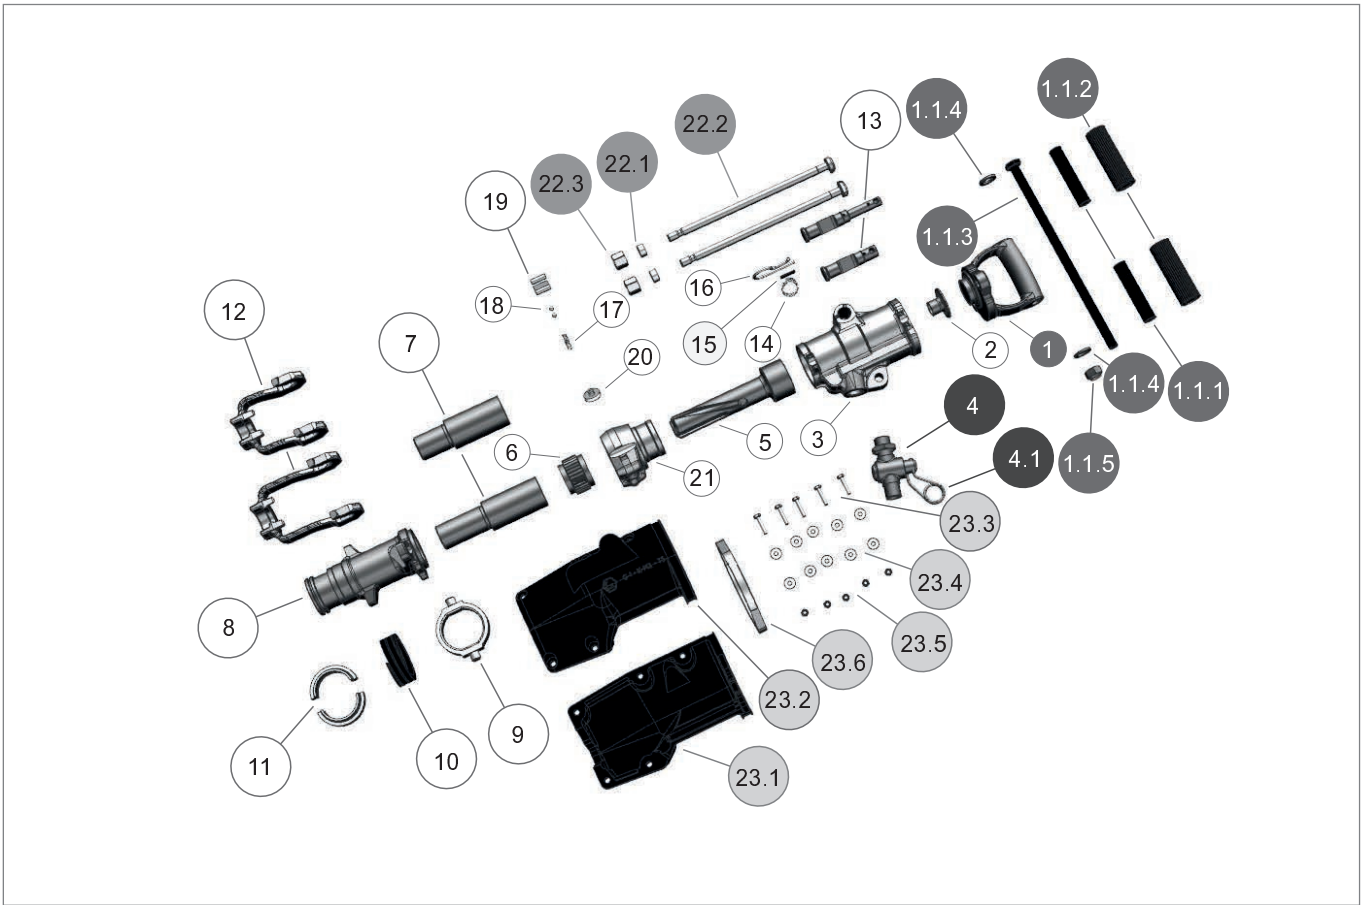

Bohrhammer / Drifter				BH16	
Benennung	Denomination	Artikelnr. Partno.	Pos.	Stk. pcs.	
Griffkörper	Handle body	1-000-000-76693	1	1	
Handgriff komplett	Throttle complete	3-000-000-23323	1.1	1	
Griffhülse	Lever casing	1-000-000-76166	1.1.1	2	
Ansetzgriff	Handle grip	1-000-000-76125	1.1.2	2	
Sechskantschraube	Hexagon screw	1-000-000-72878	1.1.3	1	
Scheibe	Washer	1-000-000-07522	1.1.4	2	
Sechskantmutter	Hexagon nut	1-000-000-33163	1.1.5	1	
Steuerkörper	Control body	1-000-000-76142	2	1	
Zylinder	Cylinder	3-000-000-23212	3	1	
Durchgangshahn komplett	Air house union complete	3-000-000-23911	4	1	
Federgriff	Spring clip	1-000-000-76003	4.1	1	
Kolben	Piston	3-000-000-23229	5	1	
Sperrrad	Ratchet wheel	1-000-000-76162	6	1	
Bohrerhülse S22x108	Drill sleeve S22x108	1-000-000-75935	7	1	
Bohrerhülse S22x82,5	Drill sleeve S22x82,5	1-000-000-76161	7	1	
Bohrerhülse S19x108	Drill sleeve S19x108	1-000-000-68298	7	1	
Vordergehäuse	Front housing	1-000-000-76701	8	1	
Haltering BH11/BH16/SH21	Retaining ring	3-000-000-23224	9	1	
Druckfeder	Spring	1-000-000-72911	10	1	
Segment	Segment	1-000-000-72913	11	2	
Haltebügel S122, S119	Retainer clamp S122, S119	3-000-000-23327	12	1	
Haltebügel S22x82,5	Retainer clamp S22x82,5	3-000-000-23329	12	1	
Starkblaseschieber	Strong blower device	1-000-000-76165	13	1	
Starkblaseschieber für Schalldämpfer	Strong blower device for silencer	1-000-000-72728	13	1	
Druckfeder	Spring	1-000-000-76163	14	1	
Spannstift	Dowel pin	1-000-000-74173	15	1	
Federgriff	Spring clip	1-000-000-76164	16	1	
Druckfeder	Spring	1-000-000-76159	17	2	

Gabelkopf / Quicklink				
Benennung	Denomination	Artikelnr. Partno.	Pos.	Stk. pcs.
Gabelkopf komplett BH16/ BA	Quicklink complete	3-000-000-23264	1	1
Gabelkopf	Quicklink	1-000-000-71463	1.1	1
Büchse	Bushing	1-000-000-68447	1.2	2
Schraube	Screw	1-000-000-68031	1.3	1
Beilagscheibe	Flat washer	1-000-000-68030	1.4	2
Sechskantmutter	Hexagon nut	1-000-000-69943	1.5	1