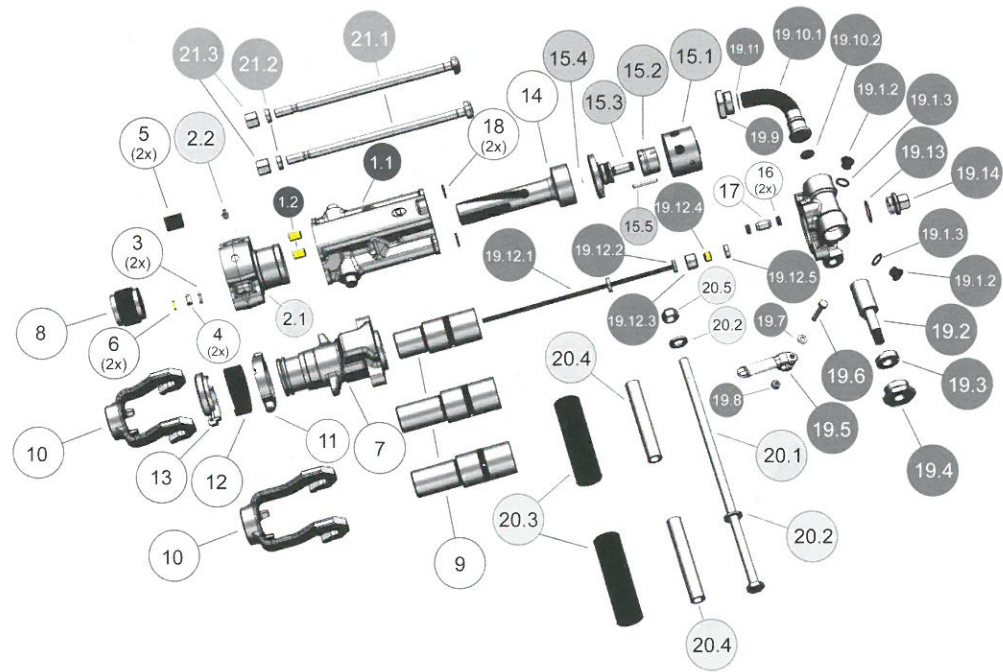

Bohr-
hammer

SH21 LS

Drifter

Benennung	Denomination	Artikelnr. Partno.	Pos.	Stk. pcs.	Listenpreis € Listprice €
Zylinder komplett	Cylinder	3-000-000-23226	1	1	1.176,60
Zylinder	Cylinder	3-000-000-23416	1.1	1	1.165,30
Gummipropfen	Rubber part	1-000-000-72488	1.2	1	13,90
Sperrgehäuse komplett	Rotation ratchet housing complete	3-000-000-23322	2	1	554,80
Sperrgehäuse	Rotation ratchet housing	1-000-000-76703	2.1	1	432,80
Schmiernippel	Lubricating nipple	1-000-000-72917	2.2	1	4,20
Druckfeder	Spring	1-000-000-75960	3	2	3,00
Klinkenbüchse	Ratchet bolt	1-000-000-75949	4	2	9,20
Klinke	Ratchet pawl	3-000-000-23225	5	2	30,60
Stift	Pin	1-000-000-75905	6	2	8,40
Vordergehäuse	Front housing	1-000-000-76699	7	1	411,50
Sperrrad	Ratchet wheel (3 x 12)	1-000-000-75948	8	1	173,40
Bohrerhülse S22x82,5	Drill sleeve S22x82,5	1-000-000-72896	9	1	378,00
Bohrerhülse S22x108	Drill sleeve S22x108	1-000-000-72919	9	1	362,10
Bohrerhülse S26x108	Drill sleeve S26x108	1-000-000-72918	9	1	377,90
Haltebügel S122, S119	Retainer clamp S122, S119	3-000-000-23327	10	1	294,00
Haltebügel S26x108	Retainer clamp S26x108	3-000-000-23328	10	1	336,40
Haltebügel S22x82,5	Retainer clamp S22x82,5	3-000-000-23329	10	1	294,00
Haltering	Retaining ring	3-000-000-23224	11	1	151,60
Druckfeder	Spring	1-000-000-72911	12	1	33,70
Segment	Segment	1-000-000-72913	13	2	34,10
Kolben	Piston	3-000-000-23317	14	1	406,60
Steuerung komplett	Control complete	3-000-000-23320	15	1	504,40
Steuergehäuse	Control housing	1-000-000-75933	15.1	1	255,60
Steuerkörper	Control body	1-000-000-75907	15.2	1	108,00
Steuergehäusedeckel	Control housing cover	1-000-000-72916	15.3	1	210,10
O-Ring	O-Ring	1-000-000-73210	15.4	1	3,00
Fixierstift	Fixing pin	1-000-000-75946	15.5	1	9,50
Gummiring	Rubber ring	1-000-000-75918	16	2	10,70
Hülse	Sleeve	1-000-000-75945	17	1	10,40
Dichtring	Sealing ring	1-000-000-75958	18	2	5,60
Griffkörper komplett	Handle body complete	3-000-000-21108	19	1	1.245,10
Griffkörper	Handle body	3-000-000-21765	19.1	1	429,80
Griffkörper	Handle body	1-000-000-76761	19.1.1	1	431,90
Verschlusschraube	Locking screw	1-000-000-74147	19.1.2	2	4,70

Bohr-
hammer

SH21 LS

Drifter