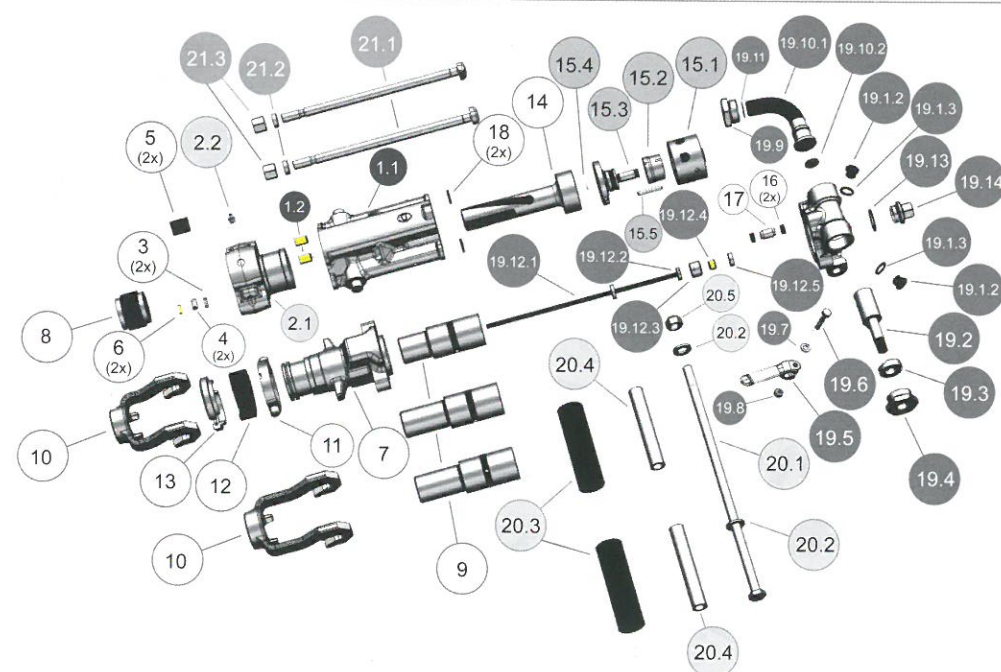

Bohr-
hammer

SH21 LS

Drifter

Benennung	Denomination	Artikelnr. Partno.	Pos.	Stk. pcs.	Listenpreis € Listprice €
Dichtring	Sealing ring	1-000-000-74142	19.1.3	2	3,00
Küken trocken	Cock plug dry	3-000-000-23228	19.2	1	204,90
Arretierring	Stop ring	1-000-000-75956	19.3	1	57,70
Verschraubung	Connected Screw	1-000-000-75954	19.4	1	32,30
Hahngriff	Throttle	3-000-000-23284	19.5	1	92,50
Sechskantschraube	Hexagon screw	1-000-000-24919	19.6	1	3,00
Scheibe	Washer	1-000-000-72854	19.7	1	3,00
Sechskantmutter	Hexagon nut	1-000-000-72853	19.8	1	3,00
Überwurfmutter	Cap nut	1-000-000-75953	19.9	1	34,70
Krümmer komplett	Elbow complete	3-000-000-23905	19.10	1	133,20
Krümmer	Elbow	1-000-000-70117	19.10.1	1	116,00
Sieb	Strainer	1-000-000-76138	19.10.2	1	8,40
O-Ring	O-Ring	1-000-000-75892	19.11	1	3,00
Spülgarnitur	Flushing set	3-000-000-23318	19.12	1	147,40
Flachdichtung	Flat seal	1-000-000-72915	19.12.1	1	12,40
Blasrohr komplett	Blowing tube complete	1-000-000-72909	19.12.2	1	94,30
Büchse	Bushing	1-000-000-72914	19.12.3	1	26,40
Gummiring	Rubber ring	1-000-000-72904	19.12.4	1	14,80
Platte	Plate	1-000-000-72912	19.12.5	1	10,40
Dichtring	Sealing ring	1-000-000-75942	19.13	1	6,50
Verschraubung	Connected Screw	1-000-000-72867	19.14	1	49,40
Langer Handgriff	Handle long	3-000-000-23325	20	1	105,00
Sechskantschraube	Hexagon screw	1-000-000-72906	20.1	1	37,80
Scheibe	Washer	1-000-000-07522	20.2	2	3,00
Ansetzgriff	Handle grip	1-000-000-75932	20.3	2	34,20
Griffhülse	Lever casing	1-000-000-75931	20.4	2	15,90
Sechskantmutter	Hexagon nut	1-000-000-33163	20.5	1	3,00
Spannschraube komplett	Clamping screw complete	3-000-000-23326	21	2	108,50
Spannschraube	Clamping screw	1-000-000-75959	21.1	2	75,70
Klemmring	Locking ring	1-000-000-75904	21.2	2	10,80
Mutter	Nut	1-000-000-72908	21.3	2	13,70