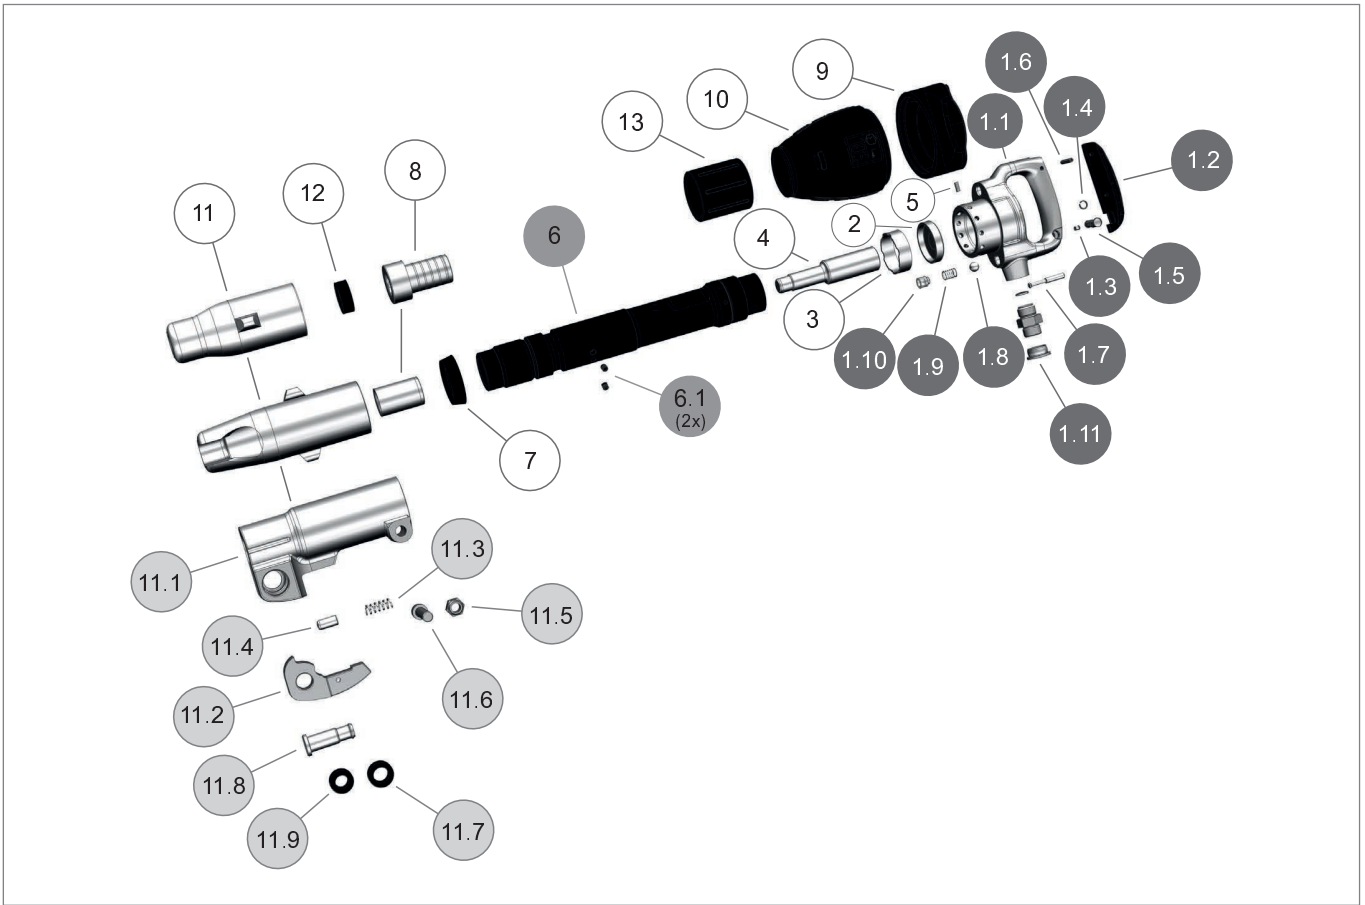

## Abbauhammer / Pickhammer

BA13 FH / BA13 FK / BA13 FR

Benennung	Denomination	Artikelnr. Partno.	Pos.	Stk. pcs.
Griffkörper komplett	Handle body complete	3-000-000-27830	1	1
Griffkörper	Handle body	3-000-000-28210	1.1	1
Drücker	Trigger	1-000-000-85486	1.2	1
Federelement	Spring element	1-000-000-85151	1.3	1
Sprengring	Snap ring	1-000-000-84932	1.4	1
Druckknopf	Push button	1-000-000-85014	1.5	1
Spannstift	Dowel pin	1-000-000-73181	1.6	1
Ventilstift	Valve pin	1-000-000-68259	1.7	1
Kugel	Ball	1-000-000-67974	1.8	1
Druckfeder	Spring	1-000-000-67972	1.9	1
Verschraubung	Connected Screw	1-000-000-68267	1.10	1
Anschlussnippel komplett	Connecting nipple complete	1-000-000-72828	1.11	1
Deckel	Cover	3-000-000-21219	2	1
Steuerring	Control ring	3-000-000-21220	3	1
Kolben	Piston	3-000-000-22084	4	1
Sicherungsstift	Safety pin	1-000-000-71835	5	1
Zylinder	Cylinder	3-000-000-28224	6	1
König-Expander	König-expander	1-000-000-70576	6.1	2
Sicherungsring	Safety ring	1-000-000-72821	7	1
Meißelbüchse S22x82,5	Chisel bush S22x82,5	3-000-000-23305	8	1
Meißelbüchse R25	Chisel bush R25	3-000-000-23310	8	1
Meißelbüchse S26x108	Chisel bush S26x108	3-000-000-23413	8	1
Schalldämpfer Oberteil	Upper part of silencer	1-000-000-71829	9	1
Schalldämpfer HK	Silencer	1-000-000-71789	10	1
Schalldämpfer RHK	Silencer	1-000-000-71788	10	1