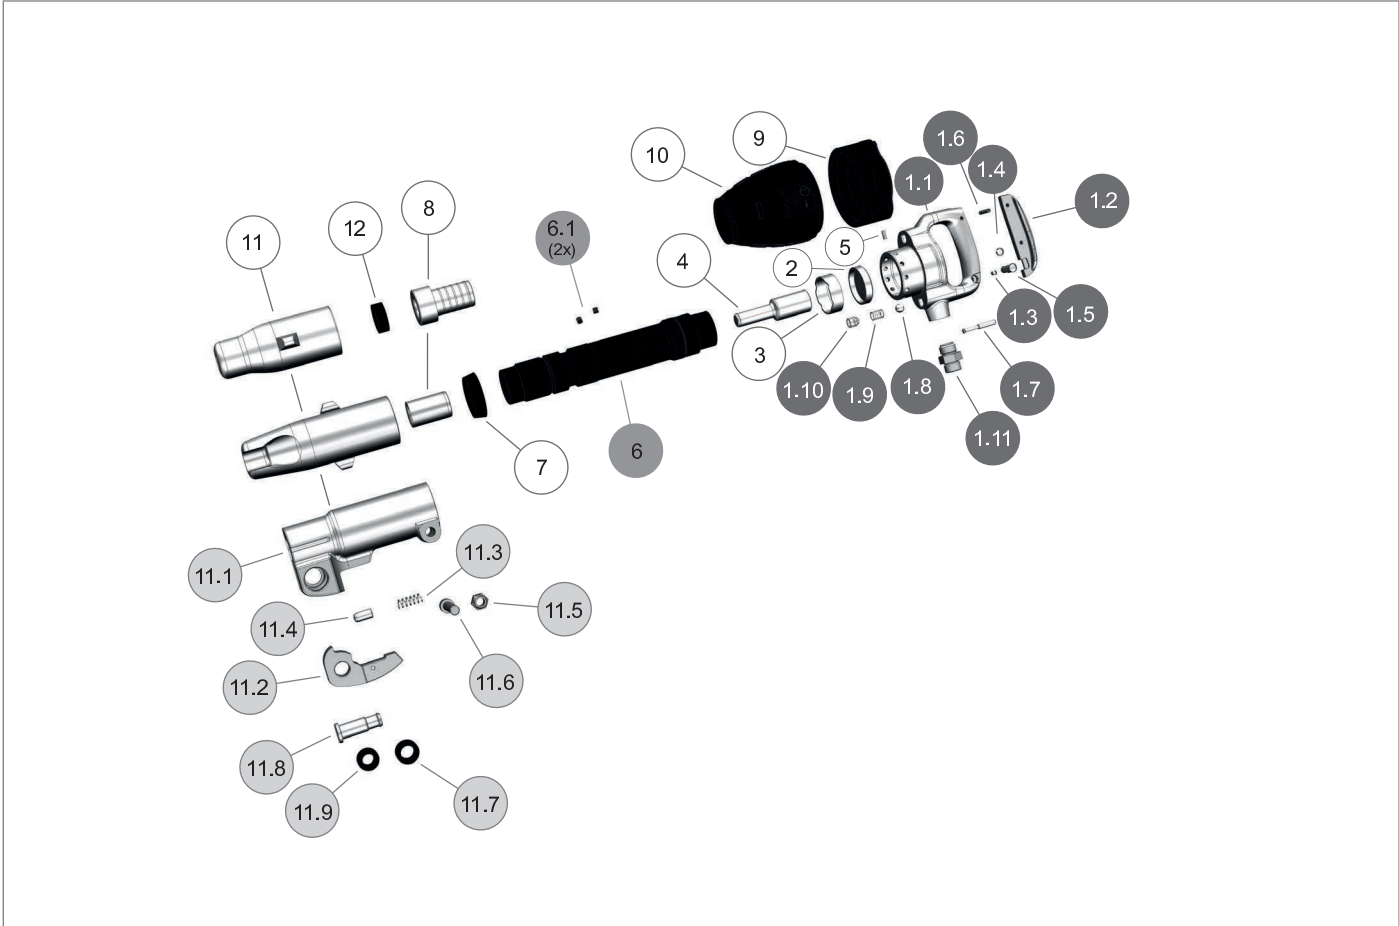

Abbauhammer / Pickhammer			BA11 FH / BA11 FK / BA11 FR	
Benennung	Denomination	Artikelnr. Partno.	Pos.	Stk. pcs.
Griffkörper komplett	Handle body complete	3-000-000-27830	1	1
Griffkörper	Handle body	3-000-000-28210	1.1	1
Drücker	Trigger	1-000-000-85486	1.2	1
Federelement	Spring element	1-000-000-85151	1.3	1
Sprengring	Snap ring	1-000-000-84932	1.4	1
Druckknopf	Push button	1-000-000-85014	1.5	1
Spannstift	Dowel pin	1-000-000-73181	1.6	1
Ventilstift	Valve pin	1-000-000-68259	1.7	1
Kugel	Ball	1-000-000-67974	1.8	1
Druckfeder	Spring	1-000-000-67972	1.9	1
Verschraubung	Connected Screw	1-000-000-68267	1.10	1
Anschlussnippel komplett	Connecting nipple complete	1-000-000-72828	1.11	1
Deckel	Cover	3-000-000-21219	2	1
Steuerring	Control ring	3-000-000-21220	3	1
Kolben	Piston	3-000-000-22102	4	1
Sicherungsstift	Safety pin	1-000-000-71835	5	1
Zylinder	Cylinder	3-000-000-28244	6	1
König-Expander	König-expander	1-000-000-70576	6.1	2
Sicherungsring	Safety ring	1-000-000-72821	7	1
Meißelbüchse S22x82,5	Chisel bush S22x82,5	3-000-000-23305	8	1
Meißelbüchse R25	Chisel bush R25	3-000-000-23310	8	1
Meißelbüchse S26x108	Chisel bush S26x108	3-000-000-23413	8	1
Schalldämpfer Oberteil	Upper part of silencer	1-000-000-71829	9	1
Schalldämpfer HK	Silencer	1-000-000-71789	10	1